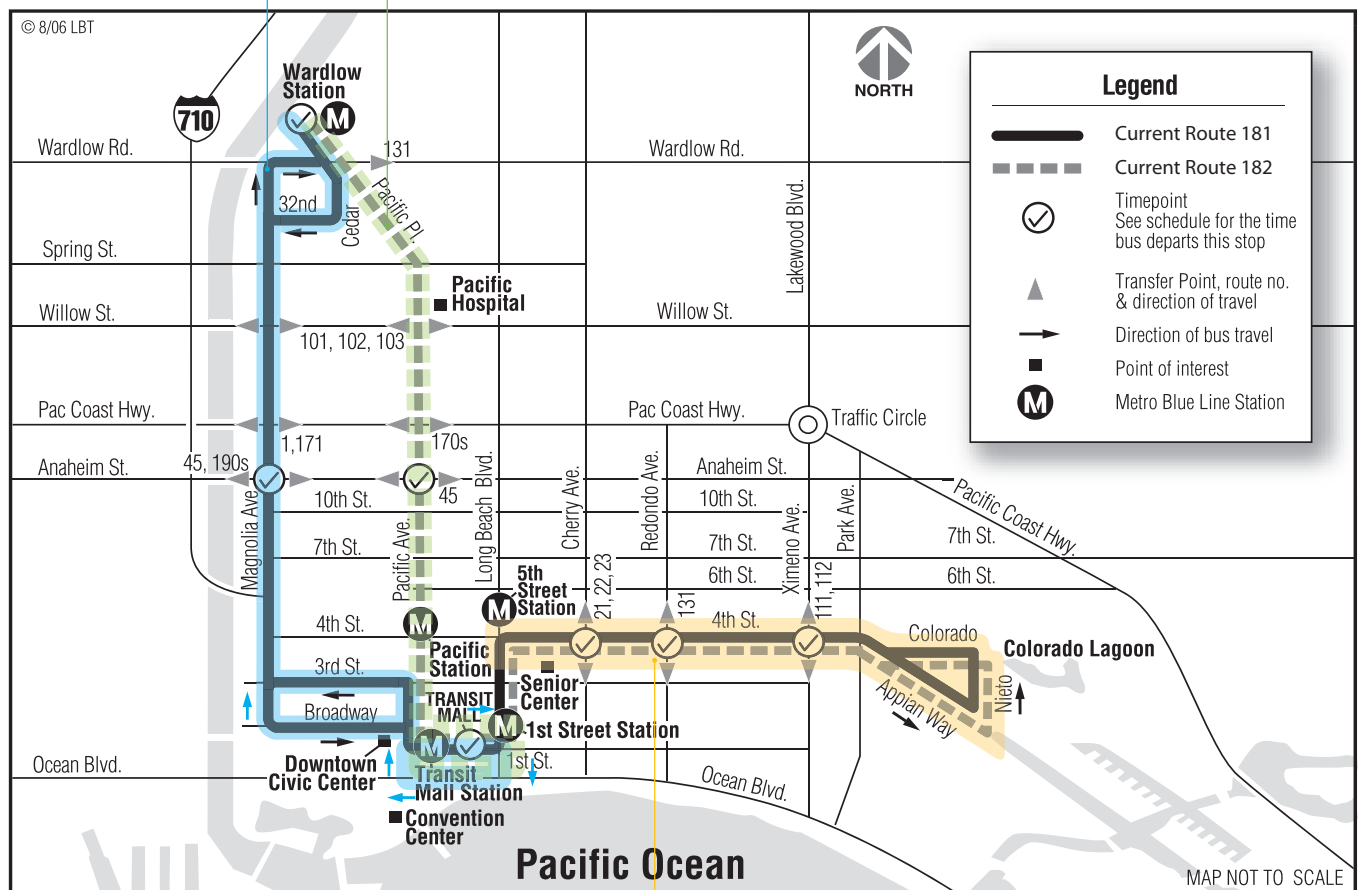

Cambio de Servicio Efectivo febrero 14, 2010

181 • 182

Magnolia / Pacific Avenue

Rutas 181/182

Magnolia/Pacific de Estación Wardlow a Colorado Lagoon

Estas rutas ahora terminarán en el Long Beach Transit Mall ven vez de ir al este a Colorado Lagoon. En el centro, viajarán al sur en Pacific, este en 1st St., sur en Long Beach Blvd., oeste en Ocean, y norte en Pacific.

El 181 viajará al oeste en 3rd St. para regresar a Magnolia. El servicio al este en 4th St. hacia Colorado Lagoon será recogida por la ruta revisada del Passport B.

Ruta 181 revisada ruta

Ruta 182 revisada ruta

Route area to be served by new Passport B route.